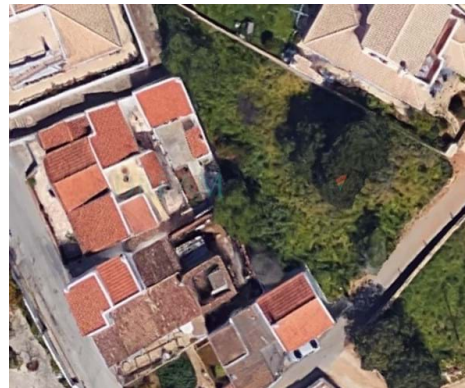

## Terreni in vendita in Almádena

Terreni in vendita in Almádena.

Lotto urbano per la costruzione, con 397 m2 di superficie totale e 170 m2 di superficie edificabile.

Situato in zona residenziale e centrale di Almádena.